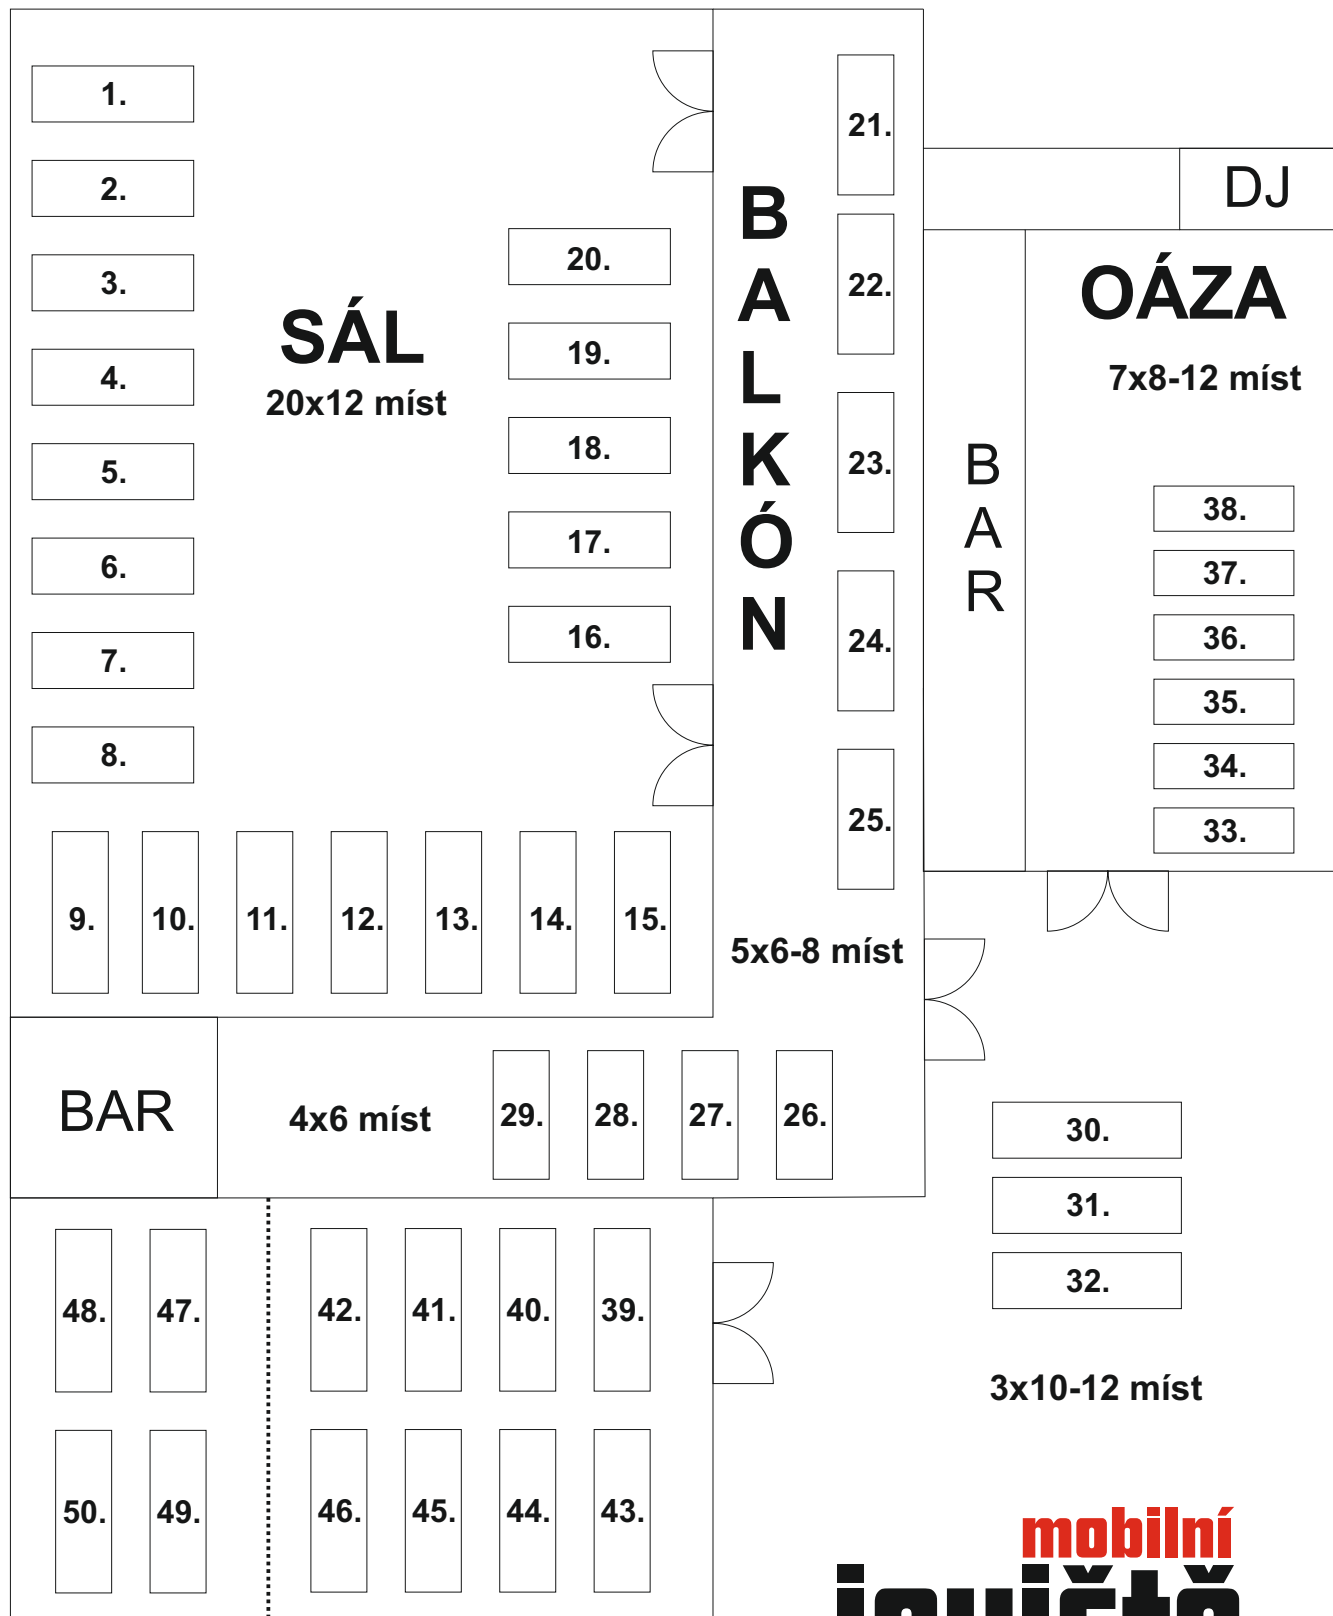

ZASEDACÍ POŘÁDEK V KK ŽEBRÁK

JEVIŠTĚ

**ZASEDACÍ
MÍSTNOST**

12x6-8 míst

**mobilní
jeviště.cz**